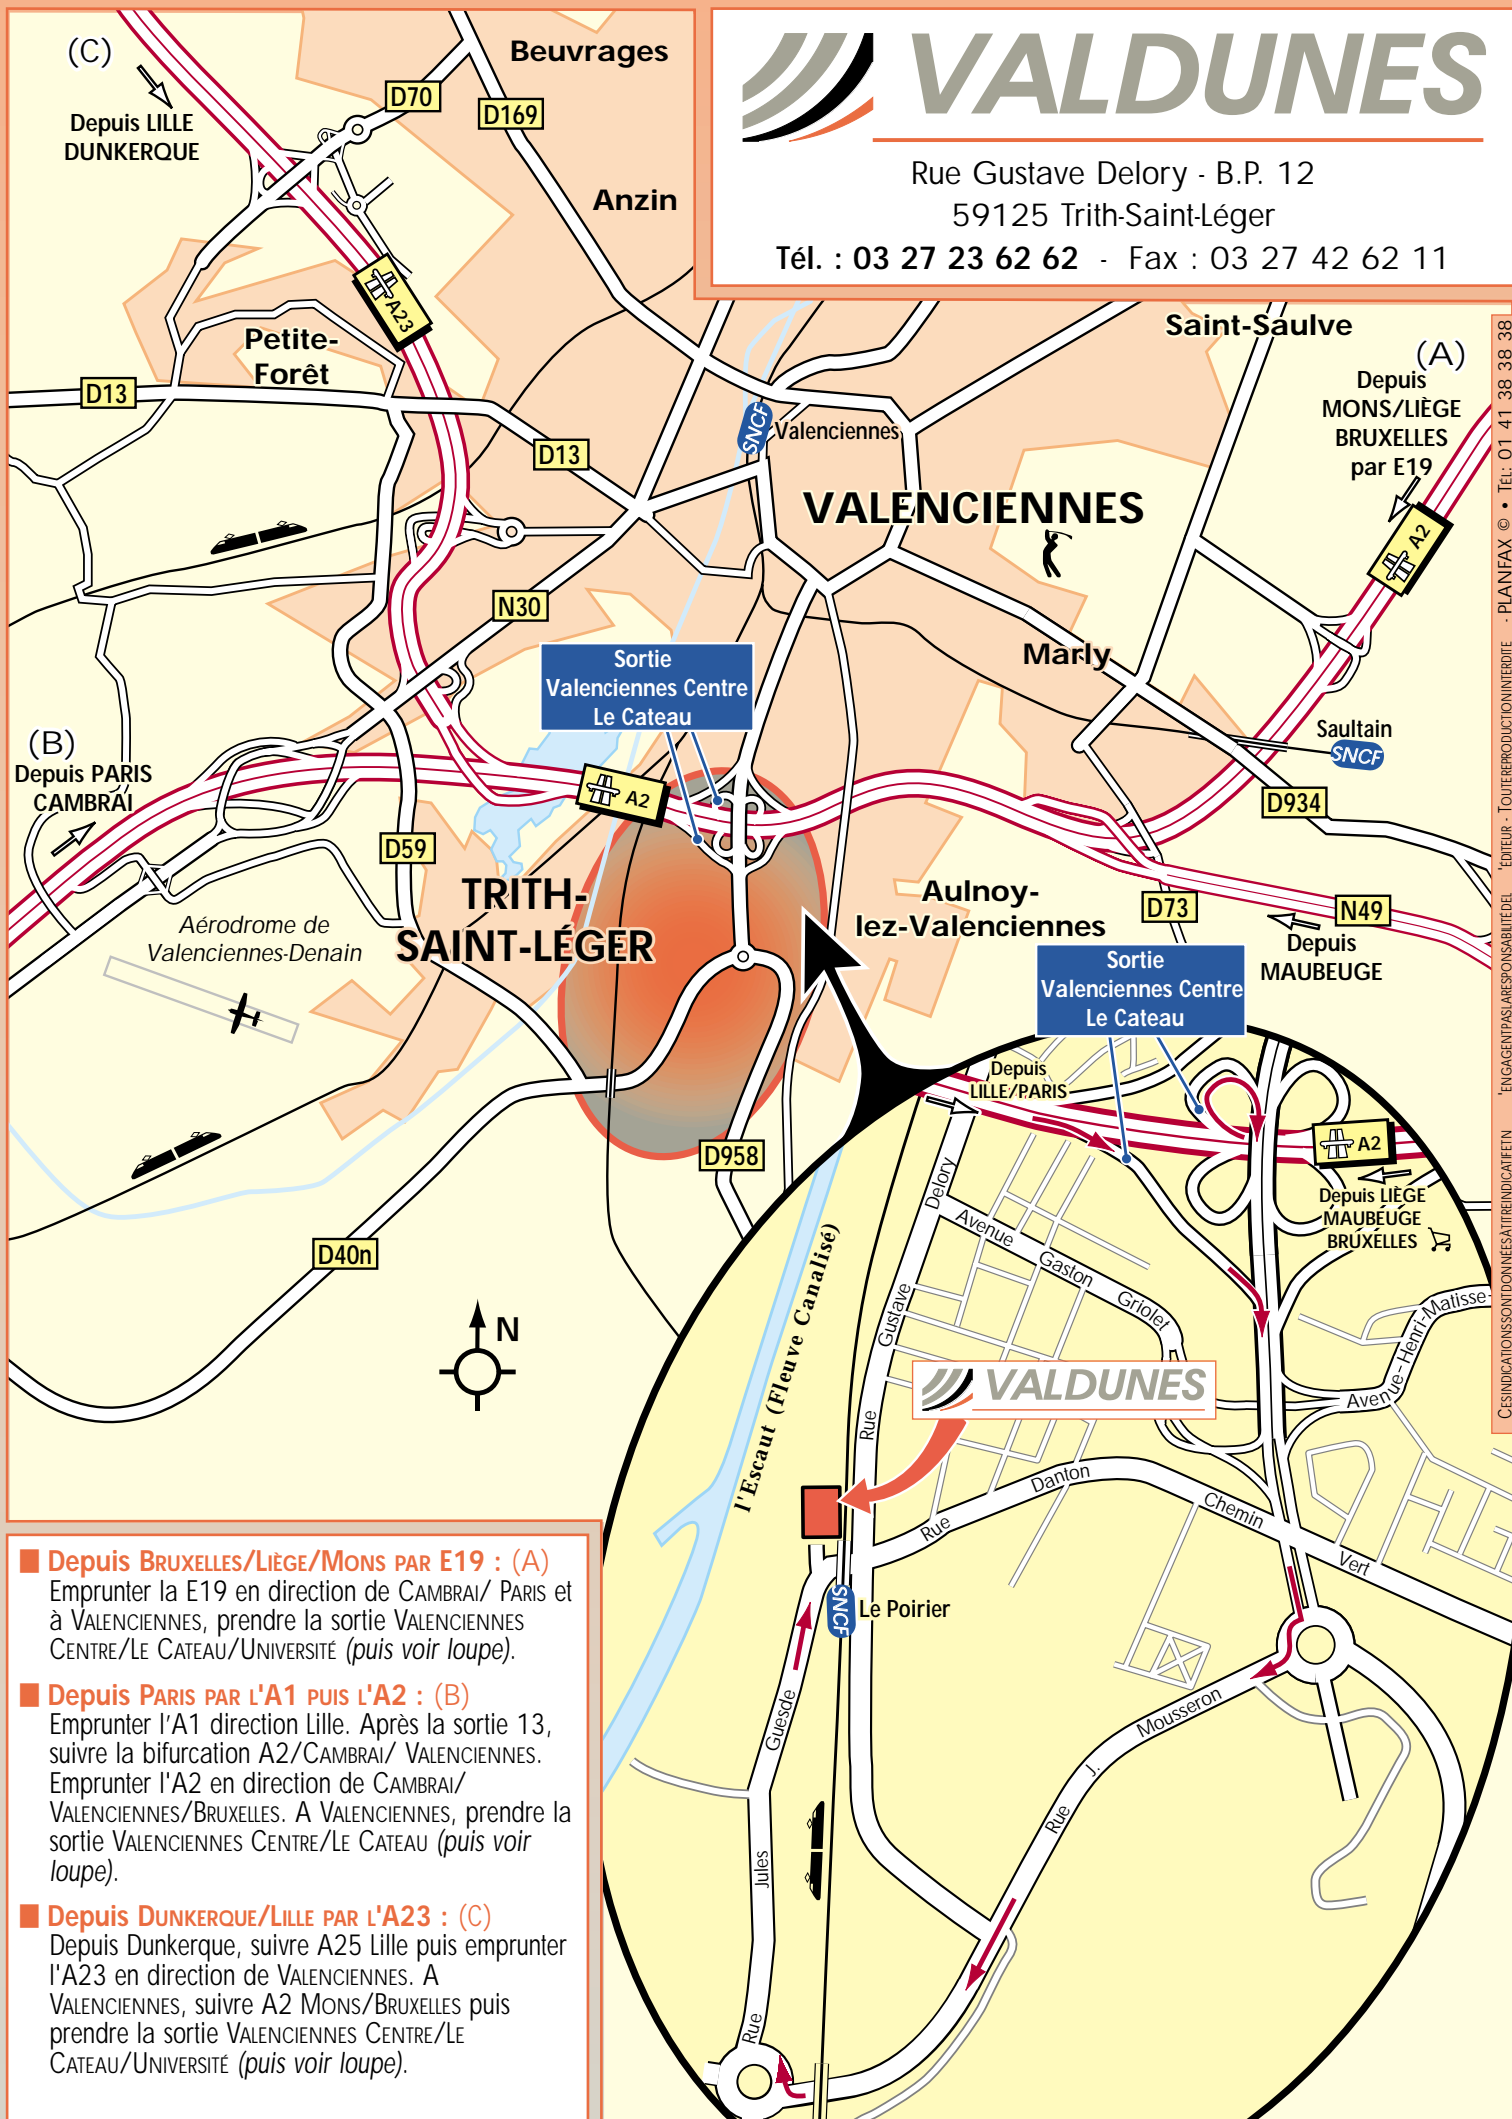

# VALDUNES

Rue Gustave Delory - B.P. 12  
59125 Trith-Saint-Léger

Tél. : 03 27 23 62 62 - Fax : 03 27 42 62 11

- **Depuis BRUXELLES/LIÈGE/MONS PAR E19 : (A)**  
Emprunter la E19 en direction de CAMBRAI/ PARIS et à VALENCIENNES, prendre la sortie VALENCIENNES CENTRE/LE CATEAU/UNIVERSITÉ (puis voir loupe).
- **Depuis PARIS PAR L'A1 PUIS L'A2 : (B)**  
Emprunter l'A1 direction Lille. Après la sortie 13, suivre la bifurcation A2/CAMBRAI/ VALENCIENNES. Emprunter l'A2 en direction de CAMBRAI/ VALENCIENNES/BRUXELLES. A VALENCIENNES, prendre la sortie VALENCIENNES CENTRE/LE CATEAU (puis voir loupe).
- **Depuis DUNKERQUE/LILLE PAR L'A23 : (C)**  
Depuis Dunkerque, suivre A25 Lille puis emprunter l'A23 en direction de VALENCIENNES. A VALENCIENNES, suivre A2 MONS/BRUXELLES puis prendre la sortie VALENCIENNES CENTRE/LE CATEAU/UNIVERSITÉ (puis voir loupe).