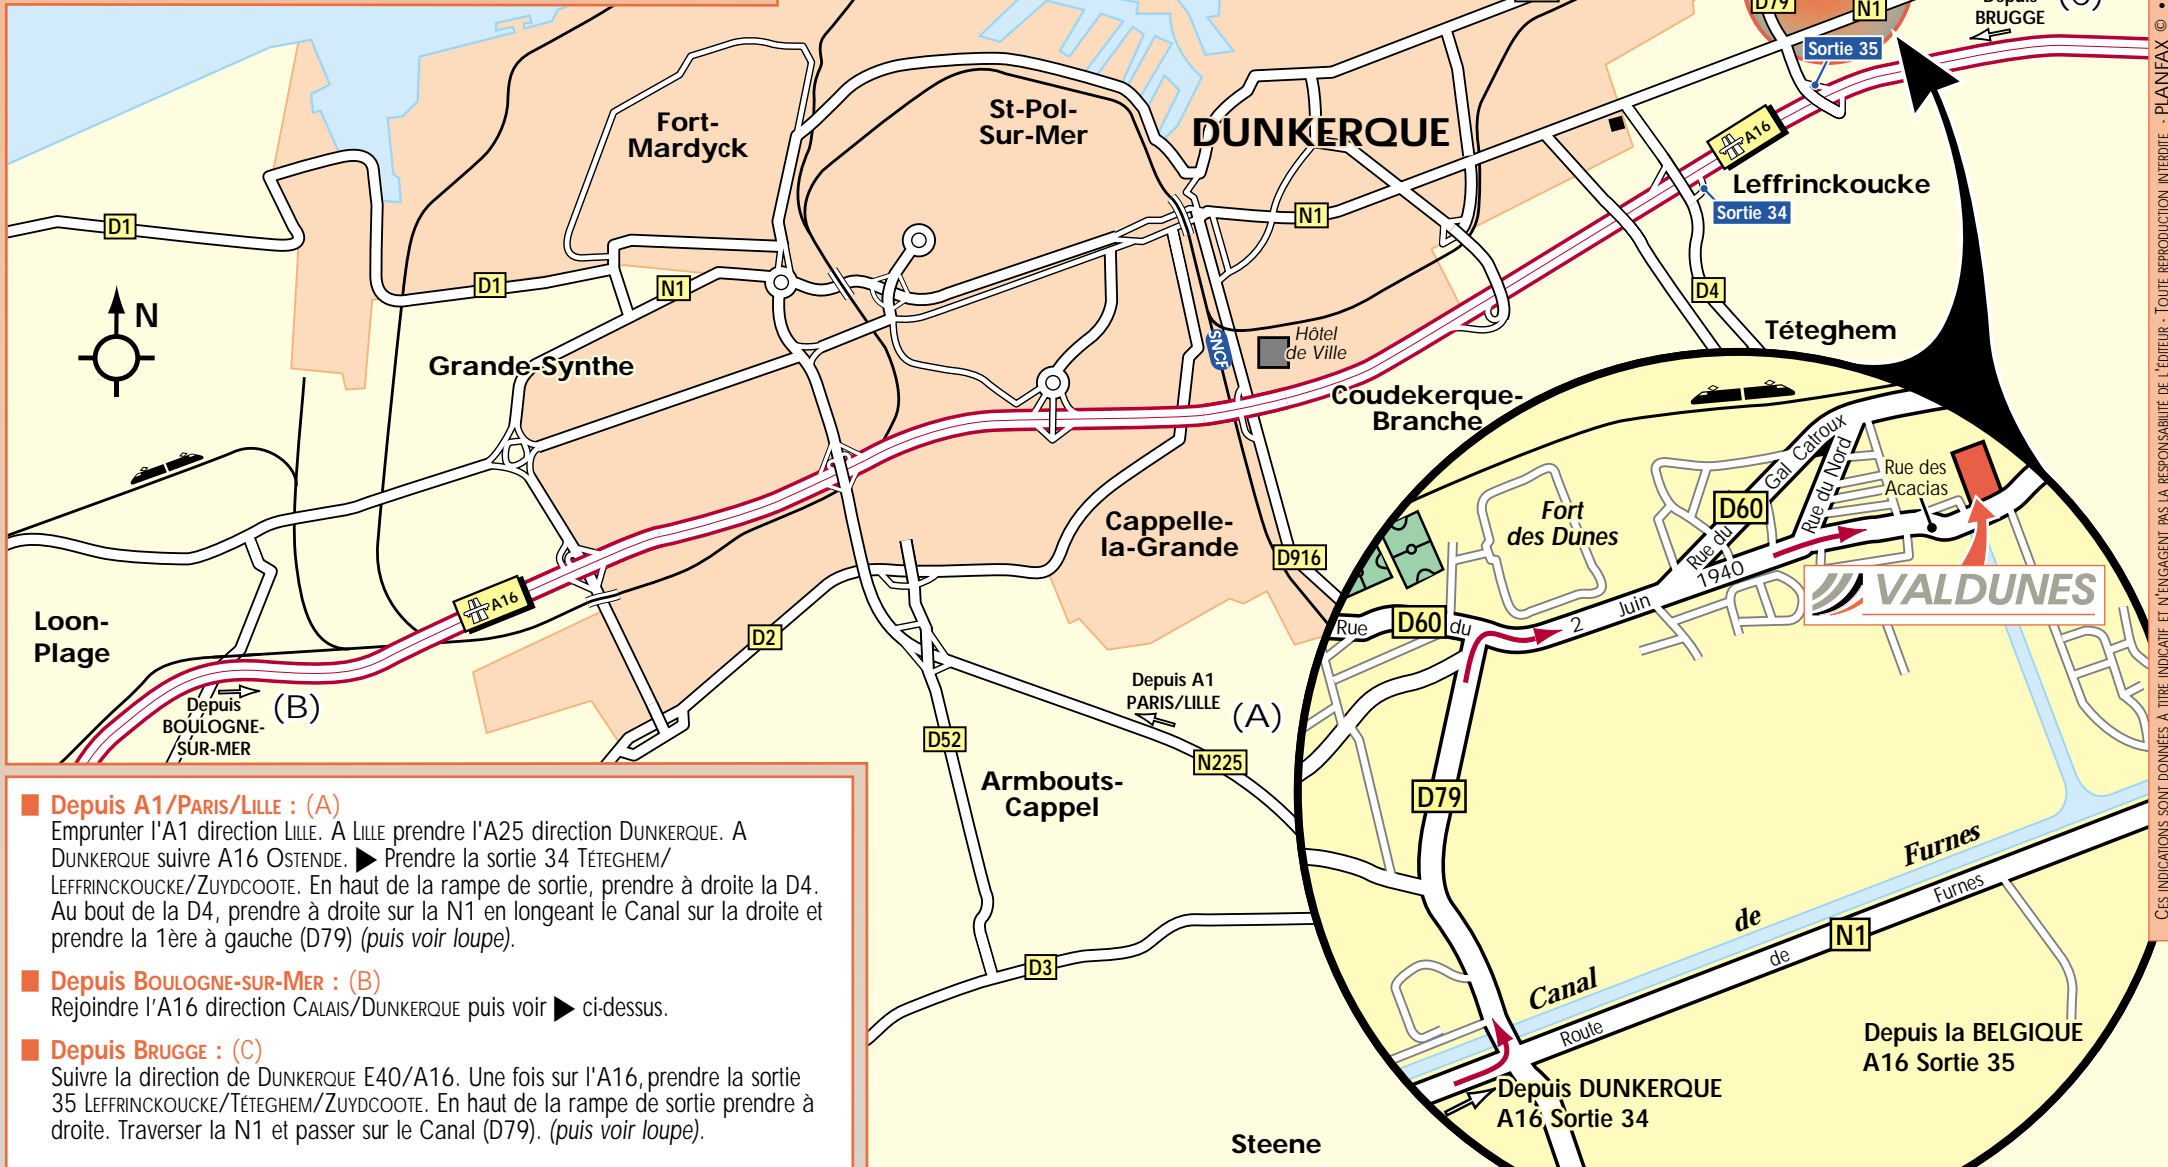

Usine des Dunes B.P. 129
59943 Dunkerque Cedex 2
Tél. : 03 28 69 97 00 - Fax. : 03 28 69 96 68

- **Depuis A1/PARIS/LILLE : (A)**
Emprunter l'A1 direction LILLE. A LILLE prendre l'A25 direction DUNKERQUE. A DUNKERQUE suivre A16 OSTENDE. ► Prendre la sortie 34 TÉTÉGHÉM/LEFFRINCKOUCHE/ZUYDCOOTE. En haut de la rampe de sortie, prendre à droite la D4. Au bout de la D4, prendre à droite sur la N1 en longeant le Canal sur la droite et prendre la 1ère à gauche (D79) (puis voir loupe).
- **Depuis BOULOGNE-SUR-MER : (B)**
Rejoindre l'A16 direction CALAIS/DUNKERQUE puis voir ► ci-dessus.
- **Depuis BRUGGE : (C)**
Suivre la direction de DUNKERQUE E40/A16. Une fois sur l'A16, prendre la sortie 35 LEFFRINCKOUCHE/TÉTÉGHÉM/ZUYDCOOTE. En haut de la rampe de sortie prendre à droite. Traverser la N1 et passer sur le Canal (D79). (puis voir loupe).